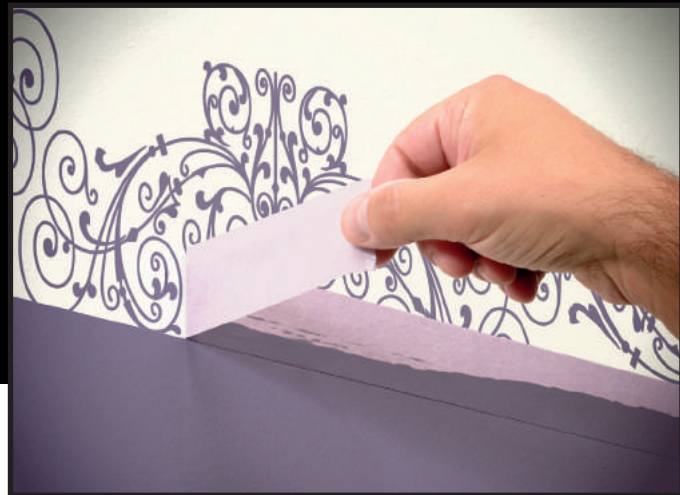

3M

**BUILT TO
PERFORM**

**SCOTCH® MALERABDECKBAND
SCHARFE LINIEN FÜR EIN TOLLES ERGEBNIS.**

GRATIS!

**Softshelljacke
'Built to Perform'**

Beim Kauf von je 1 Karton 244
oder 2071 Malerband.

SCOTCH® SUPER MALERABDECKBAND 244

Vielseitiges Abdeckband für gestochen scharfe Farbkanten.

- Vielseitig – für viele Oberflächen geeignet
- Sorgt für gestochen scharfe Farbkanten
- Bis zu 150 Tage sauber entfernbar
- Kein Hinterlaufen von Farbe
- UV- und wasserbeständig
- Kann mit Farben auf Wasser- oder Lösemittelbasis verwendet werden
- Geeignet für den Einsatz im Innen- und Außenbereich

SCOTCH® SUPER MALERABDECKBAND 2071

Vielseitiges Abdeckband für empfindliche Oberflächen wie frisch gestrichene Wände.

- Ideal für empfindliche Oberflächen
- Sorgt für gestochen scharfe Farbkanten
- 60 Tage lang sauber entfernbar
- Kein Hinterlaufen von Farbe
- UV- und wasserbeständig
- Kann mit Farben auf Wasser- oder Lösemittelbasis verwendet werden